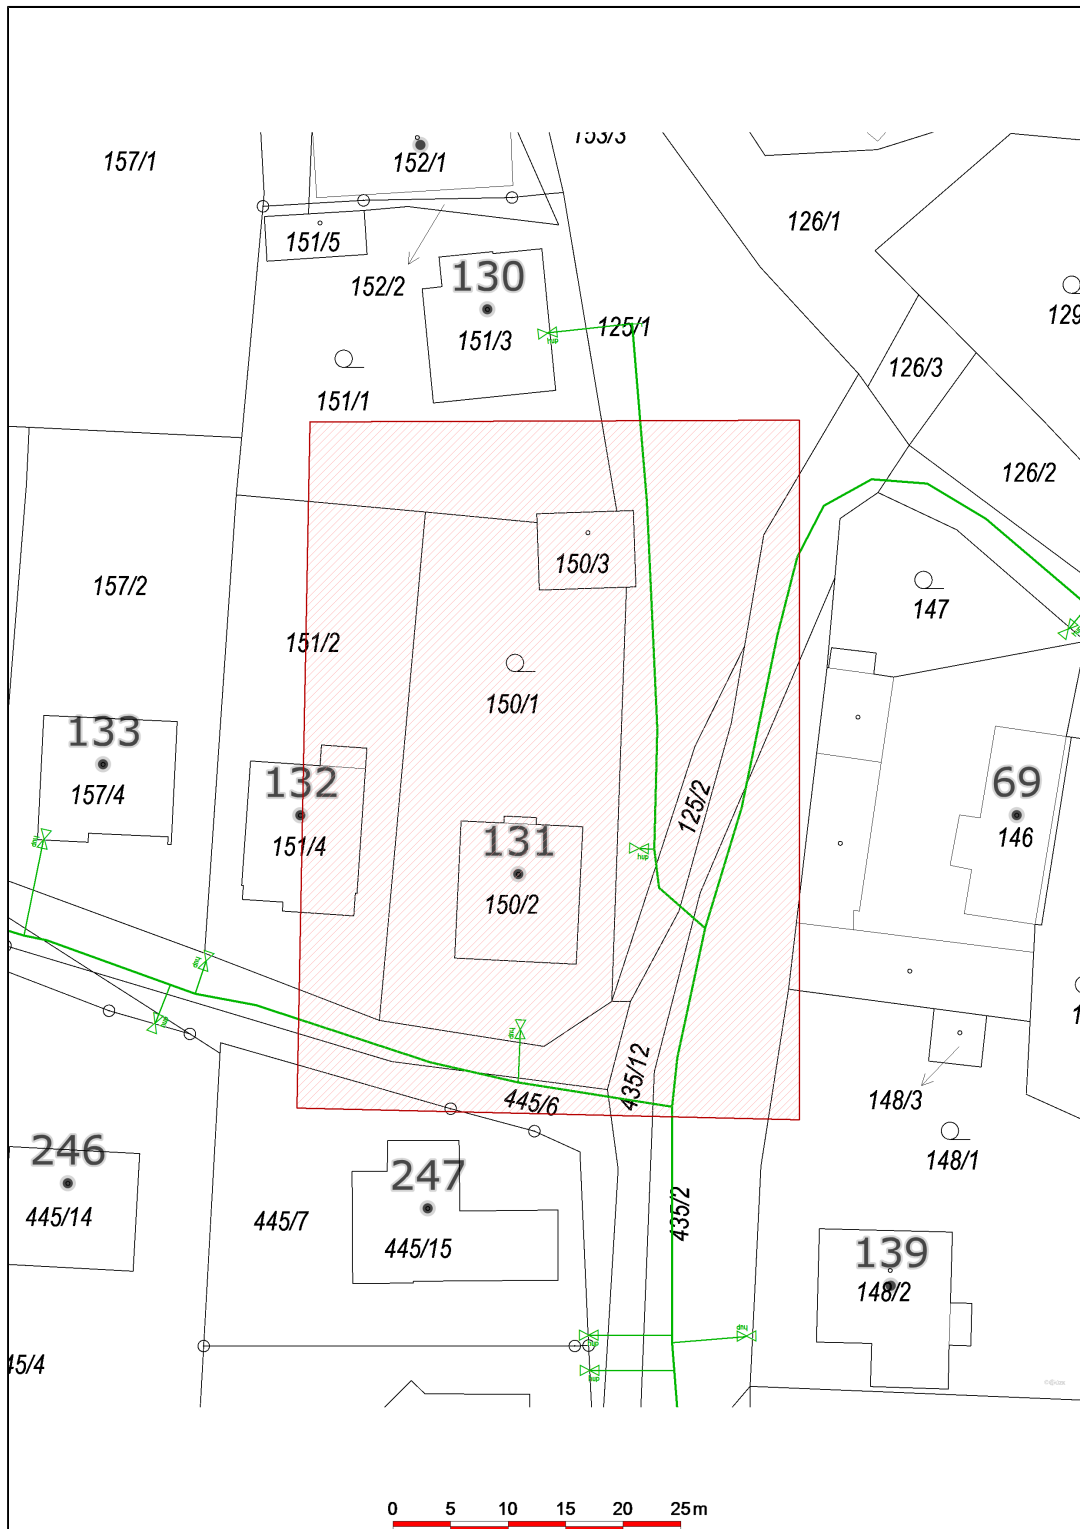

Informativní zákres sítí **plynu** k žádosti 26122481

Datum 14.06.2021

eg·d

001

EG.D, a.s.
Lidická 1873/36, Černá Pole, 602 00 Brno